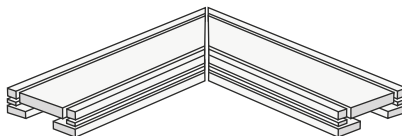

## OUTDOOR

**GRADONE ELLE COSTA RETTA**  
33x60 - 13"x24"  
R11 20mm

**GRADONE ELLE COSTA RETTA ANGOLO**  
33x60 - 13"x24"  
R11 20mm

**GRADONE ELLE COSTA RETTA ANGOLO INT.**  
33x60 - 13"x24" 45°(2 pcs)  
R11 20mm

**GRIGLIA PER CANALINA**  
18,5x60 - 7"x24"  
R11 20mm

**GRADONE TORO**  
30x60 - 12"x24" 45°(2 pcs)  
R11 20mm

**GRADONE TORO ANGOLO**  
30x60 - 12"x24" 45°(2 pcs)  
R11 20mm

**GRADONE TORO ANGOLO INT.**  
30x60 - 12"x24" 45°(2 pcs)  
R11 20mm

**GRIGLIA PER CANALINA ANGOLO INT.**  
18,5x60 - 7"x24" 45°(2 pcs)  
R11 20mm

Tutti i pezzi speciali sono disponibili su richiesta • Special trims on demand